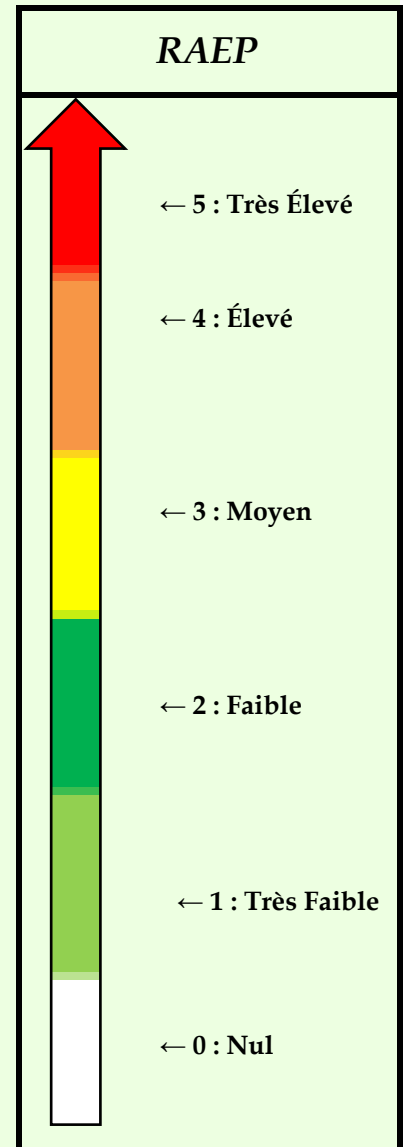

INFORMATION SUR LE RAEP - Ville d'AGEN

Édité le 19 mars 2019

Mail à : Bulletin Agen et Nouvelle Aquitaine

	DÉSIGNATION	QUANTITE	RAEP	EVOLUTION
Taxon dominant :	Peuplier	531	2	-
Taxons Secondaires :	Cyprès	199	2	-
	Erable	111	0	+
	Charme	107	2	+
	TOTAUX POLLENS	1130		

RAEP Global :

3

(Risque d'Allergie lié à l'Exposition aux Pollens)

Commentaire : les allergiques devront se méfier des pollens de peuplier, cyprès, charme et graminées qui seront très présents lors des belles journées ensoleillées et pourront faire monter le niveau de risque d'allergie au niveau moyen. Pas de pluie au programme de ces prochains jours, les allergiques devront rester prudents.